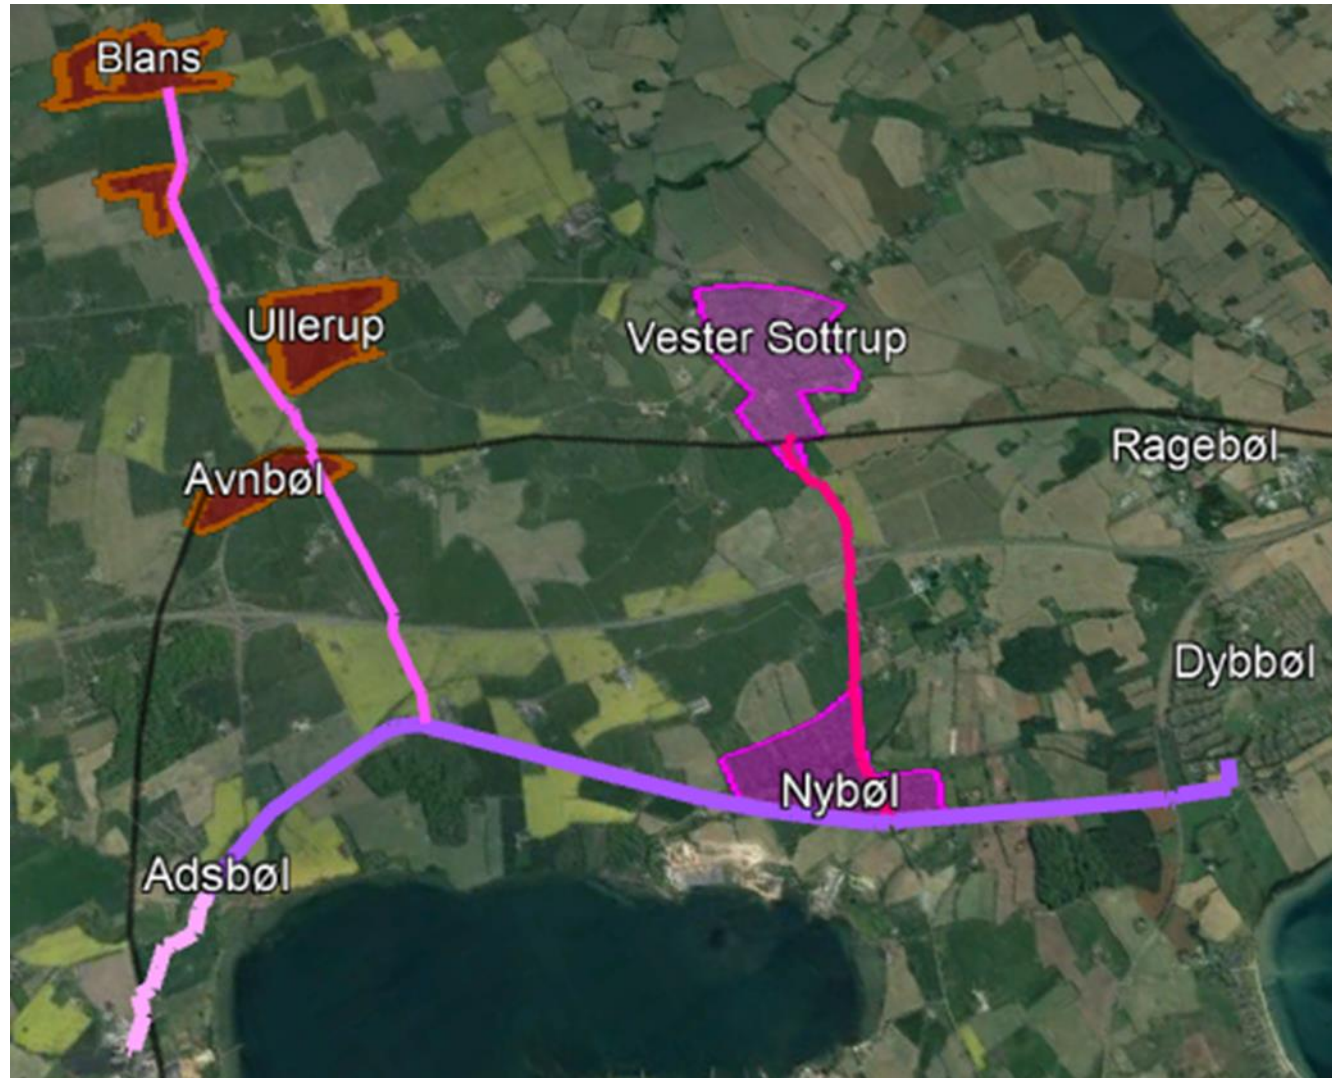

Projektoverblik