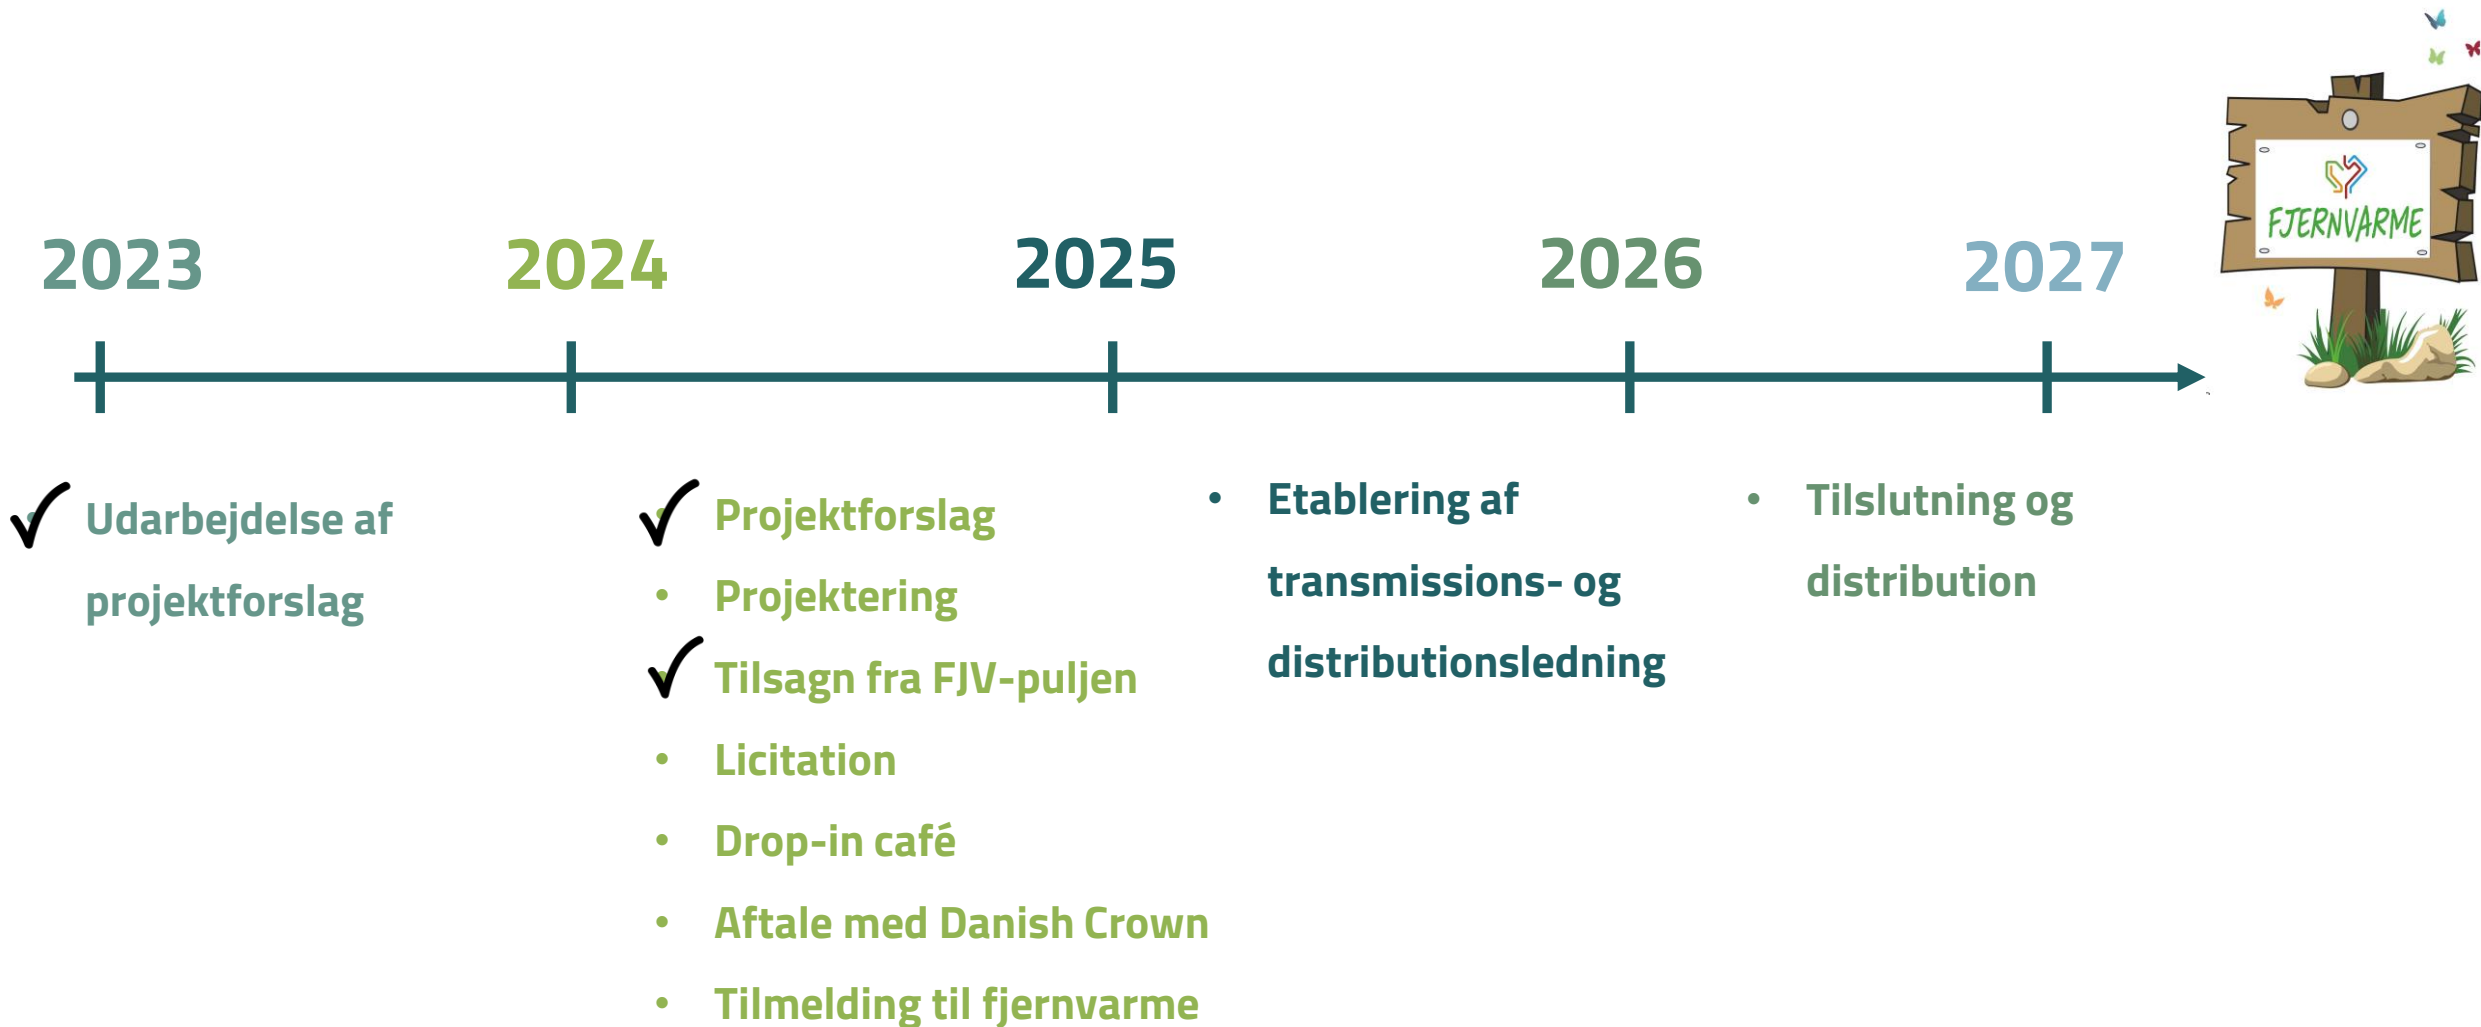

Forventet tidsplan for Avnbøl og Ullerup